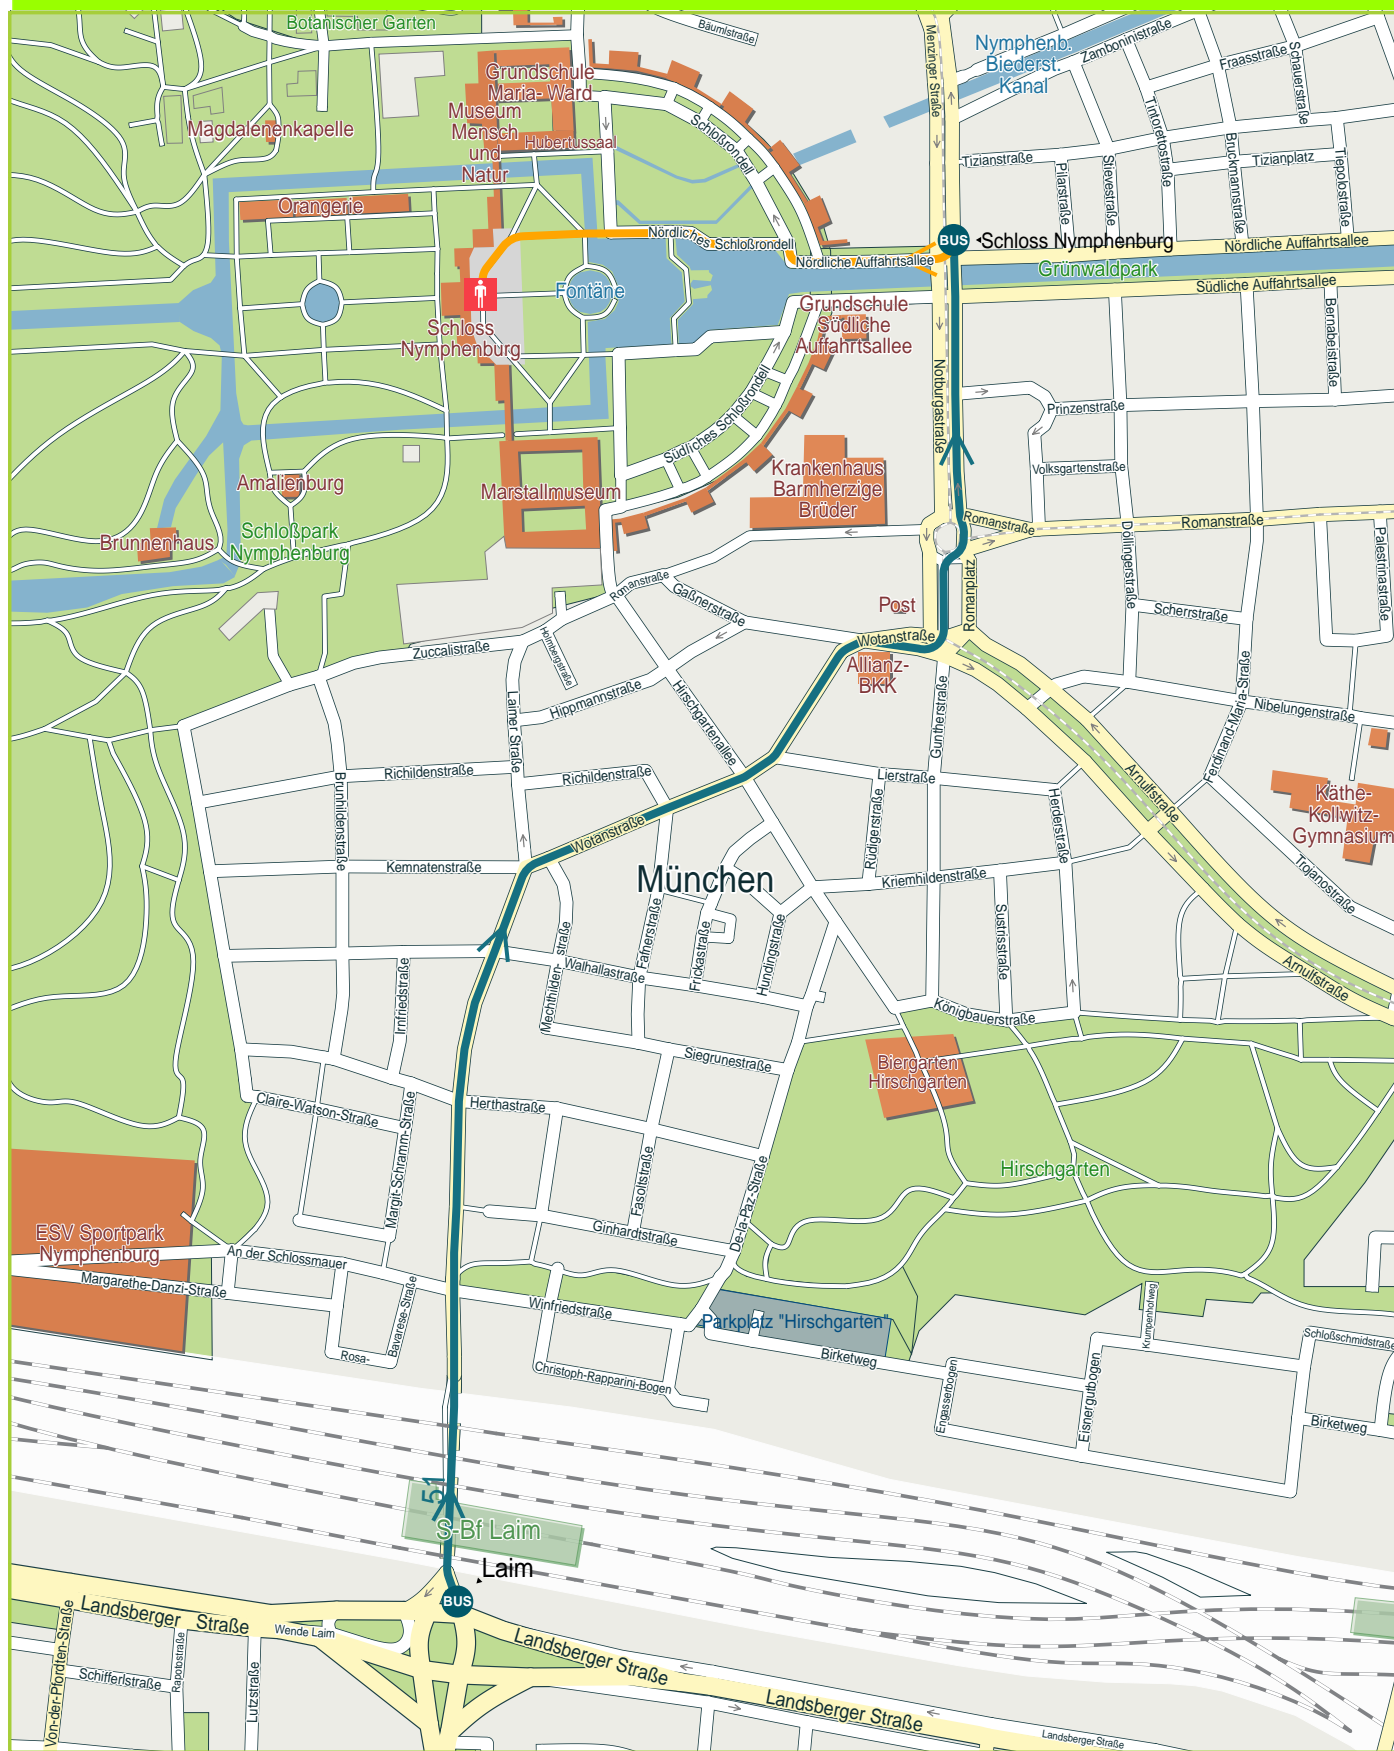

Weg von Laim Bahnhof nach München, Schloss Nymphenburg

© 2006 NAVTEQ/PTV AG/Map&Guide

- Fußweg
- MetroBus
- Ende Fußweg

S-Bahn | U-Bahn | Bus | Tram
www.mvv-muenchen.de

Weg von Laim Bahnhof nach München, Schloss Nymphenburg

1		Bus 51	Laim Bahnhof	Schloss Nymphenburg	Moosach Bahnhof
2		Fußweg	Schloss Nymphenburg	München, Schloss Nymphenburg	